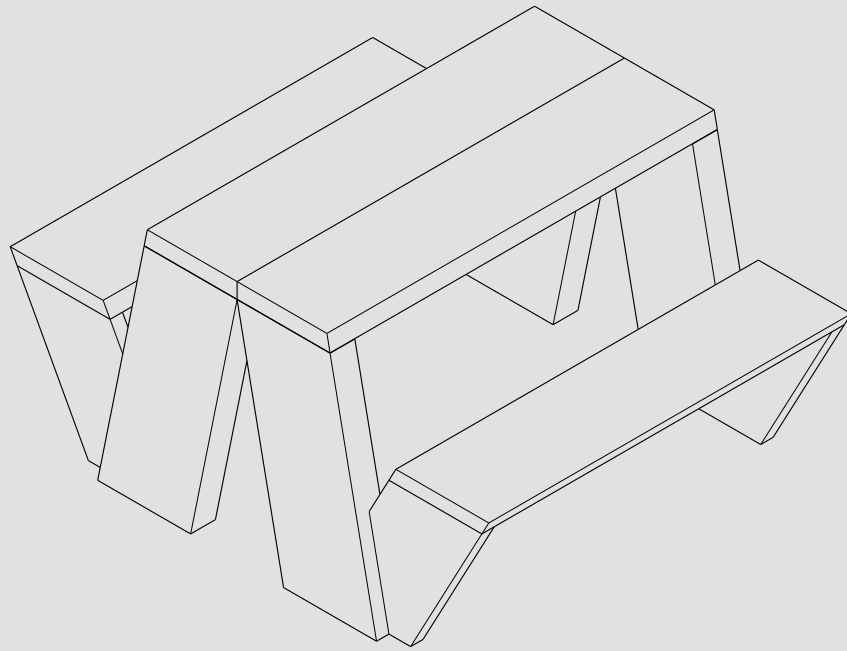

OBJETO
ELEGANZZ

DIMENSIONES
120 cm x 60 cm x 75-45 cm

PESO
320 kg/und

COLORES
BLANCO
ONIX
GRIS

NOSOTROS

COLOMBIA

Medellin, Antioquia
Colombia

+57 321 800 9632
contacto@innovacron.co