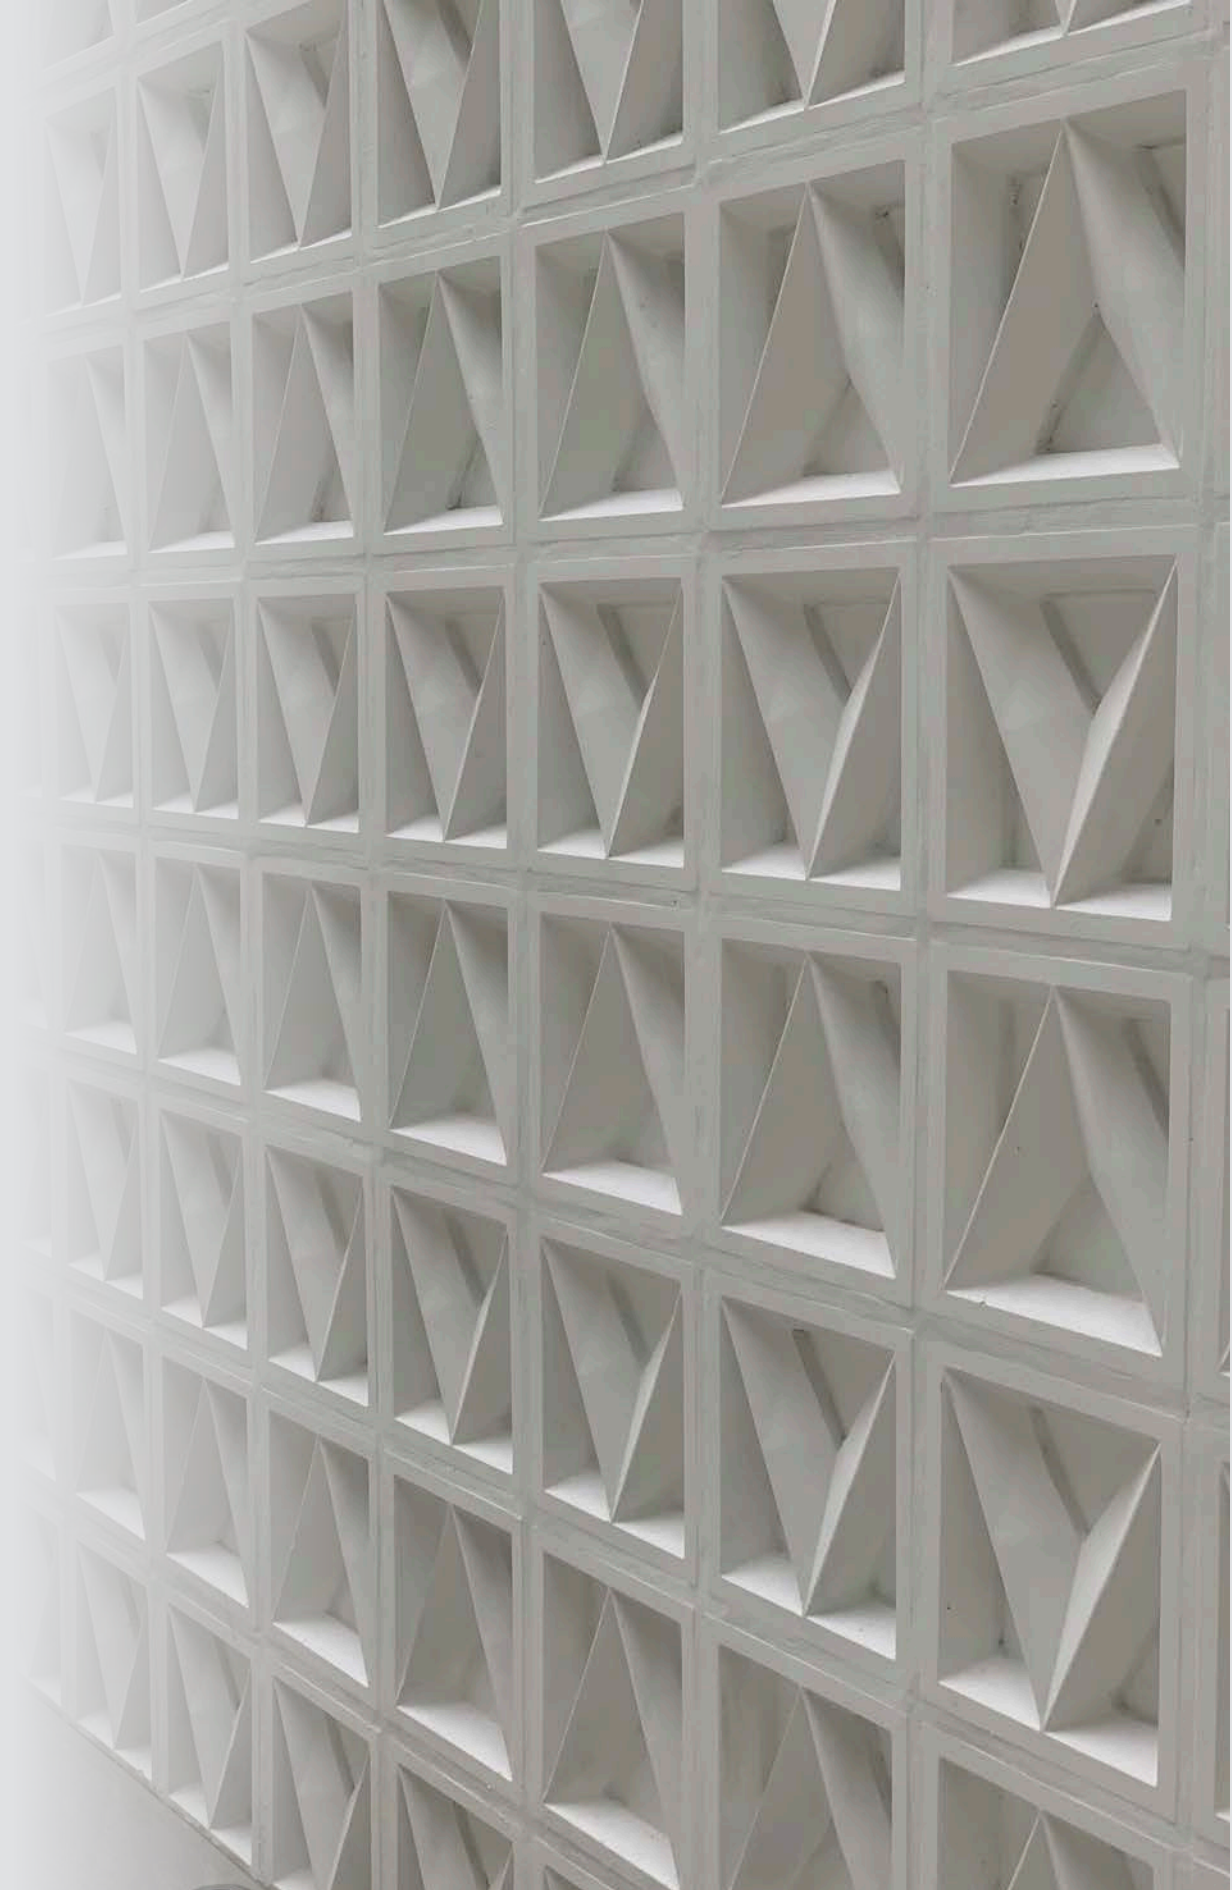

CALADOS

OBJETO
BANDASSI

DIMENSIONES
34 cm x 34 cm x 9 cm

RENDIMIENTO
8,2 und/m2

PESO
14,0 kg/und

ACABADO
Liso - Microdecapado - Decapado

COLORES
BLANCO
ARENA
TERRACOTA
CURUBA
ROSA
ONIX
AVELLAA
GRIS