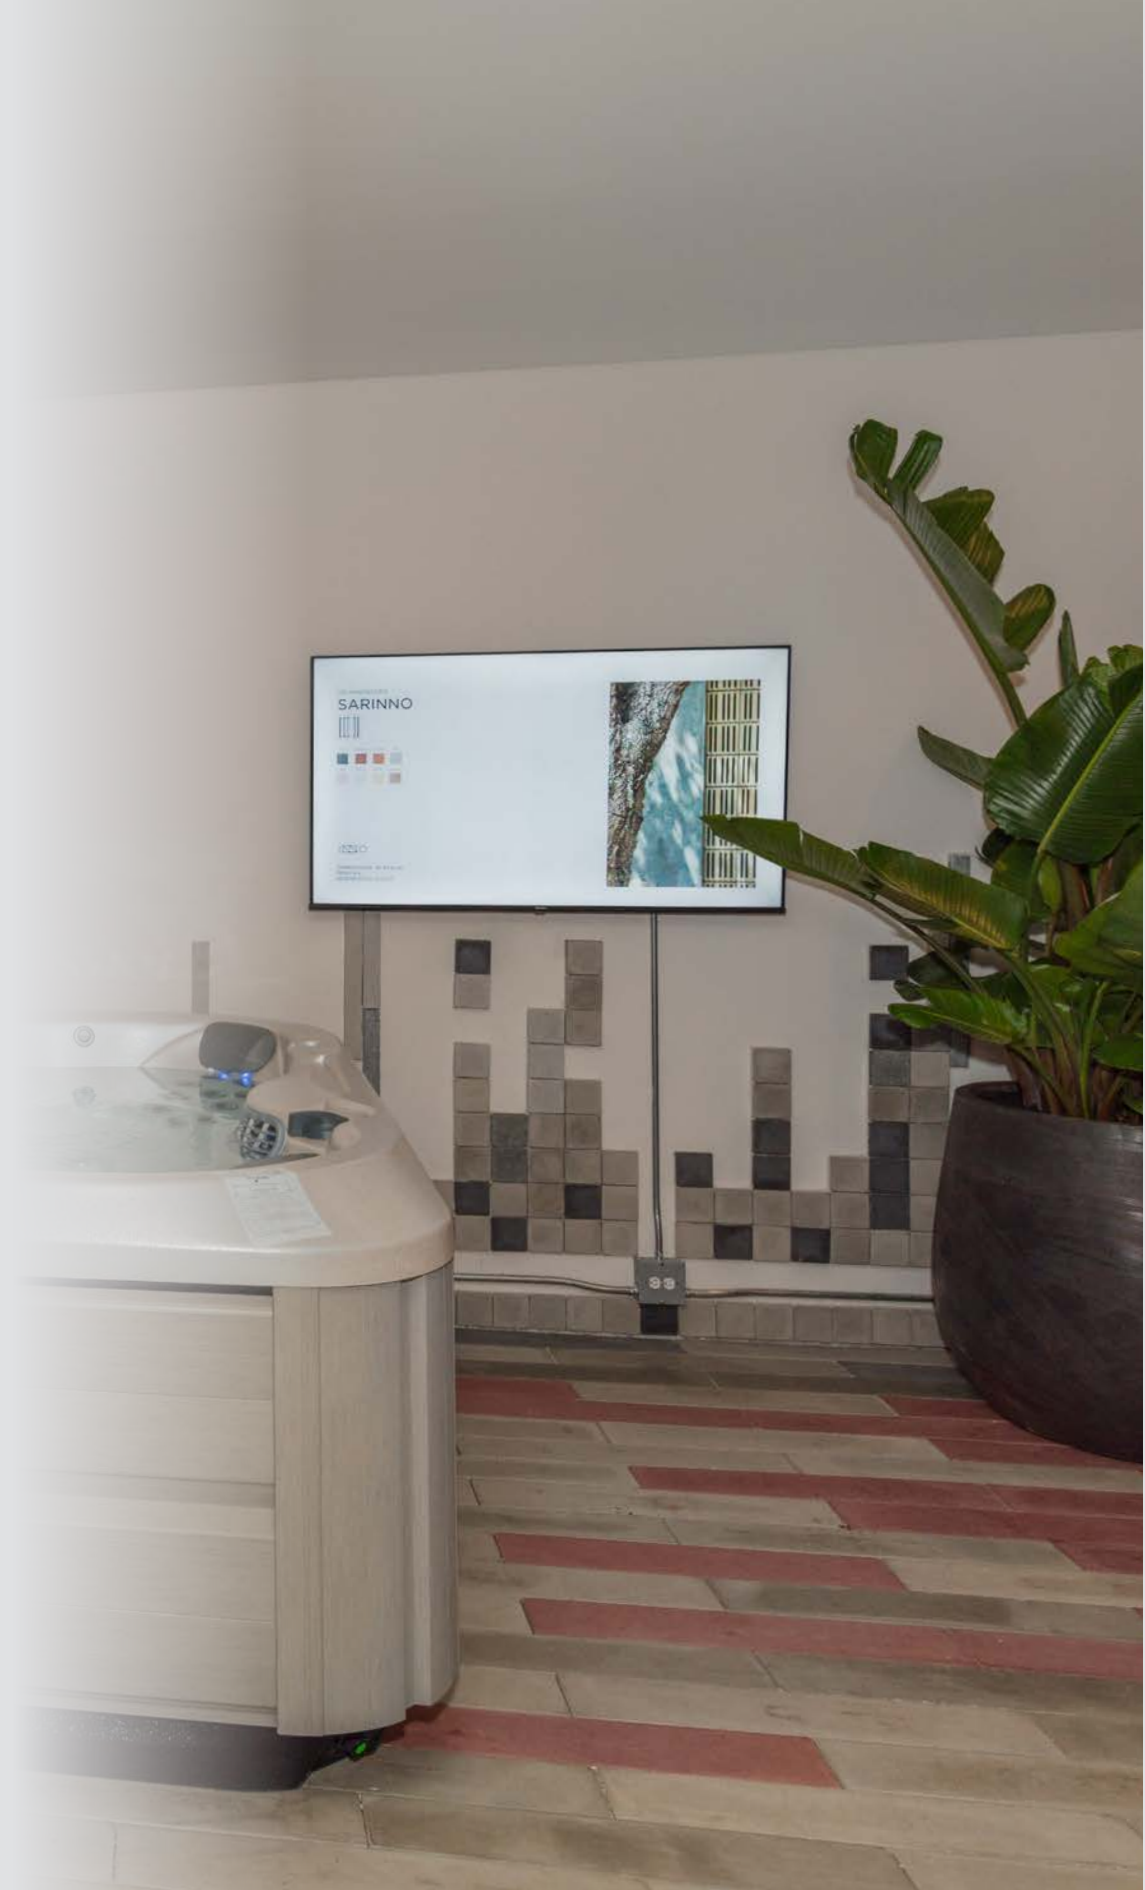

COLORES

BLANCO
ARENA
TERRACOTA
CURUBA
ROSA
ONIX
AVELLAA
GRIS