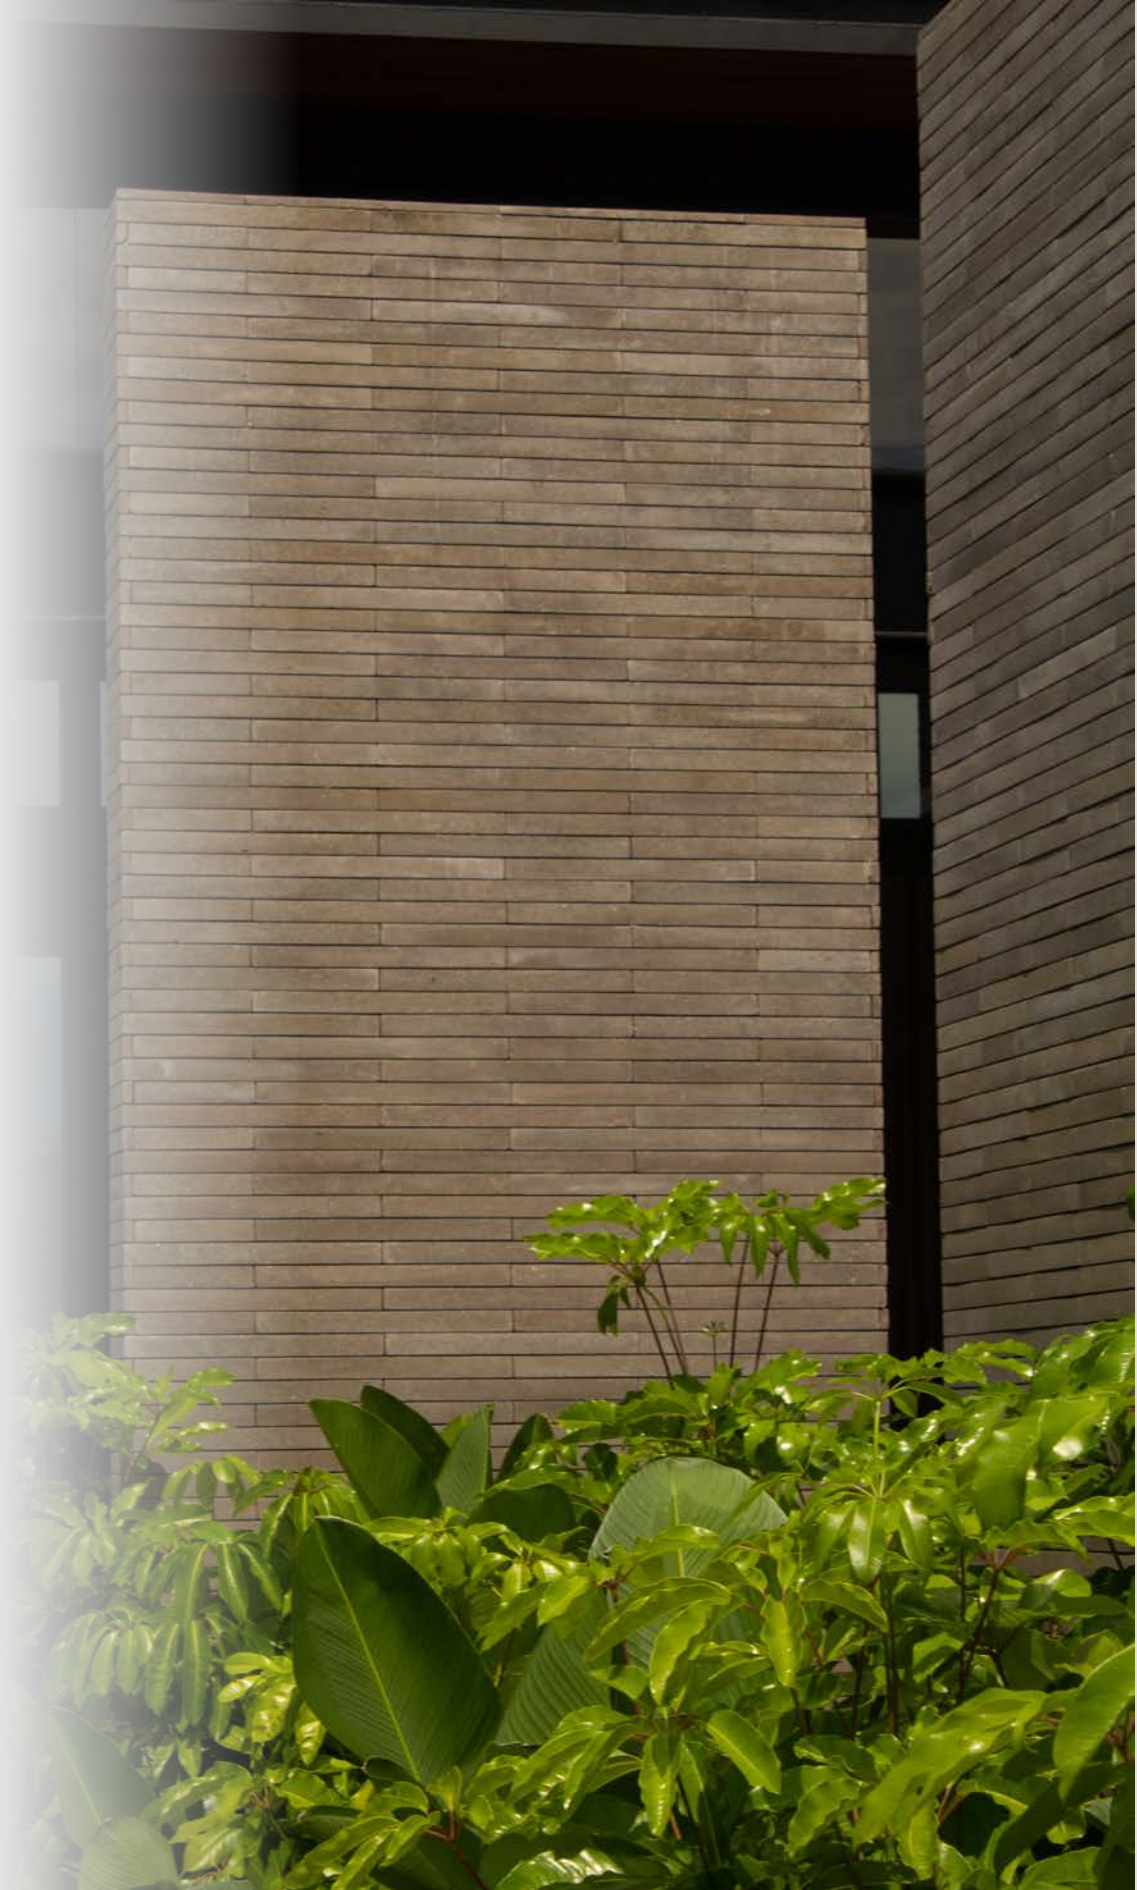

COLORES

BLANCO
ARENA
TERRACOTA
CURUBA
ROSA
ONIX
AVELLAA
GRIS