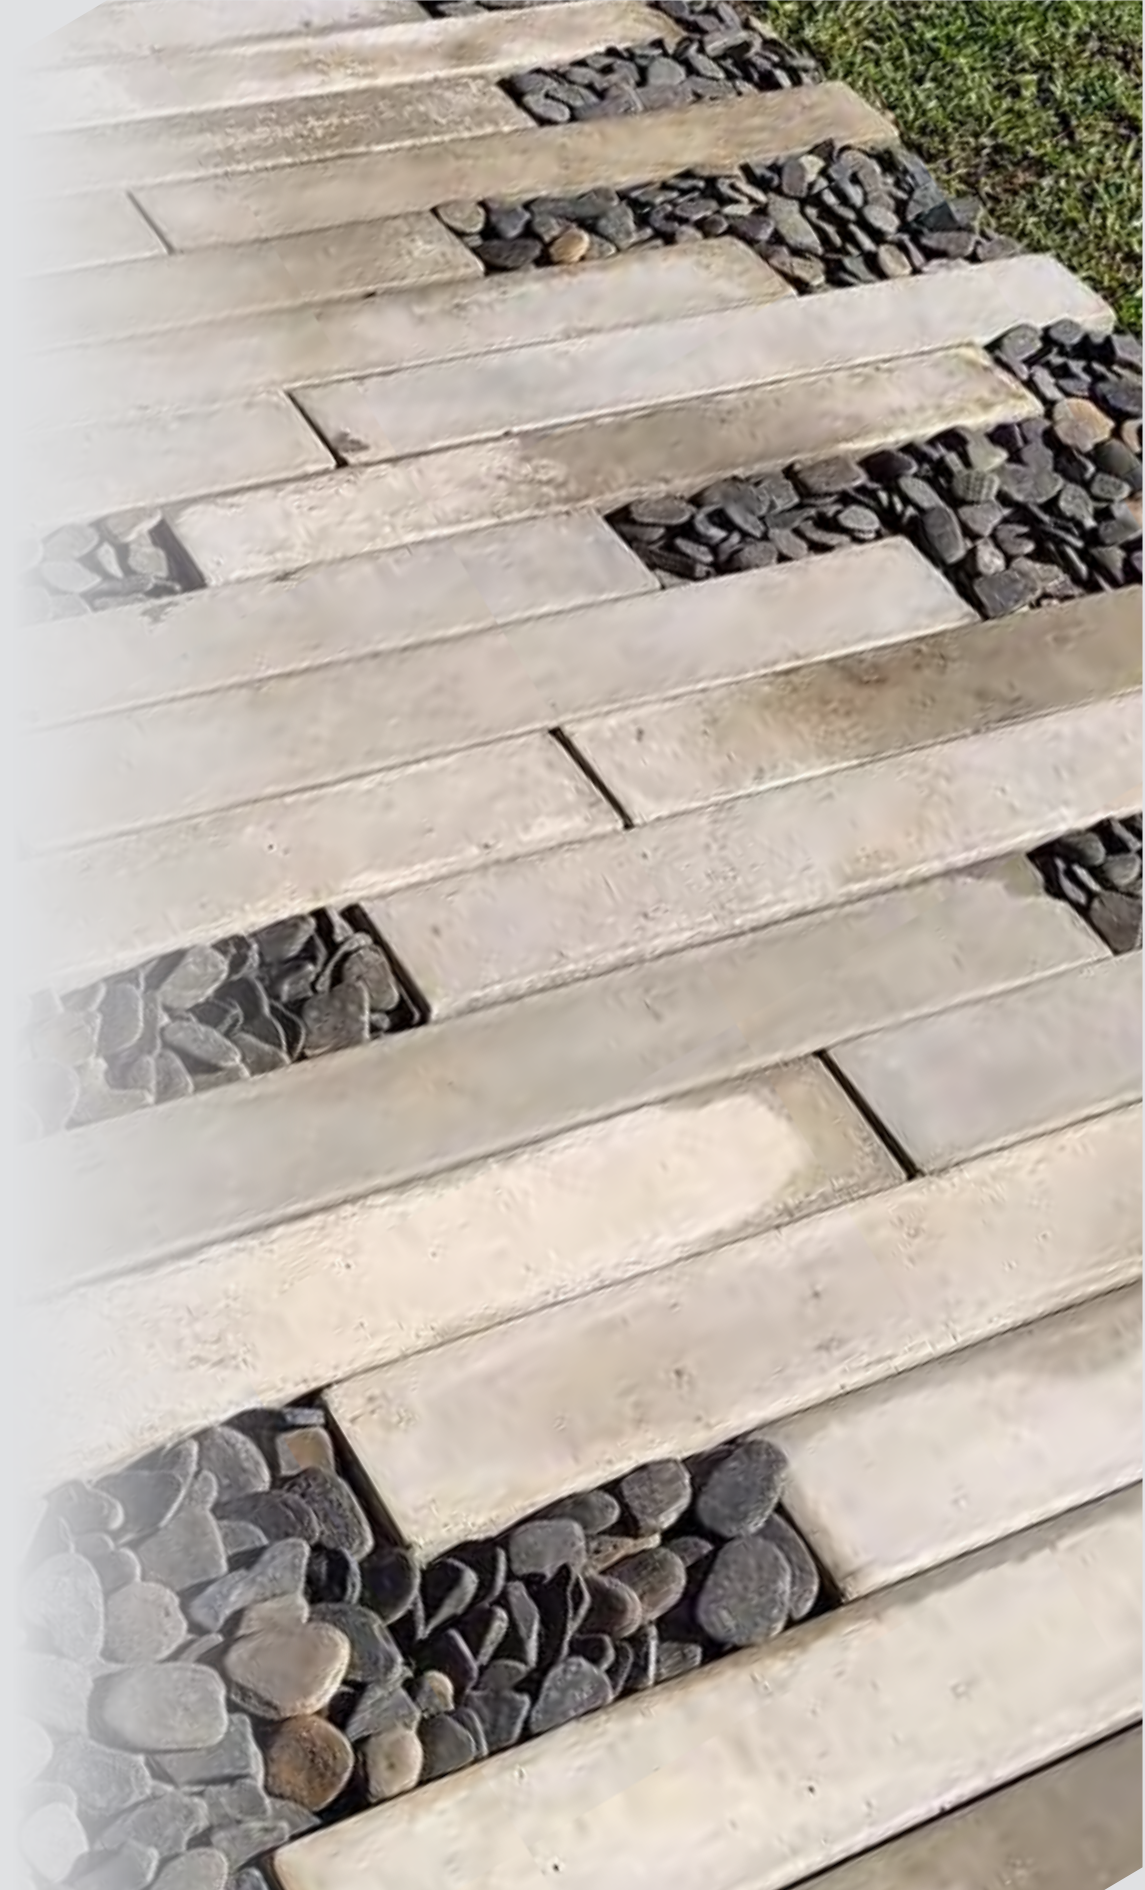

PISO DECK

OBJETO
LISSY 100

DIMENSIONES
100 cm x 15 cm x 5 cm

RENDIMIENTO
6,7 und/m2

PESO
15,0 kg/und

ACABADO
Liso - Microdecapado - Decapado

COLORES

BLANCO
ARENA
TERRACOTA
CURUBA
ROSA
ONIX
AVELLAA
GRIS