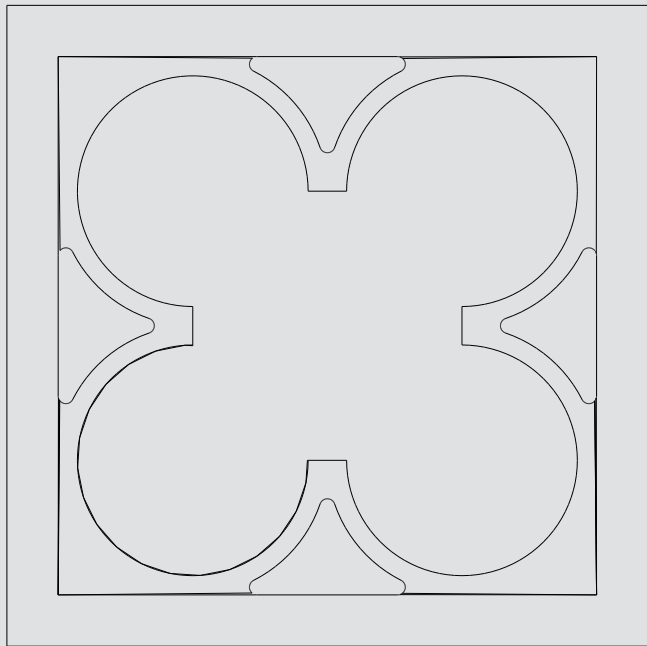

CALADOS

OBJETO
APPIS

DIMENSIONES
24 cm x 24 cm x 9 cm

RENDIMIENTO
16,0 und/m2

PESO
5,5 kg/und

PRECIO
Liso - Microdecapado - Decapado

COLORES

BLANCO
ARENA
TERRACOTA
CURUBA
ROSA
ONIX
AVELLAA
GRIS