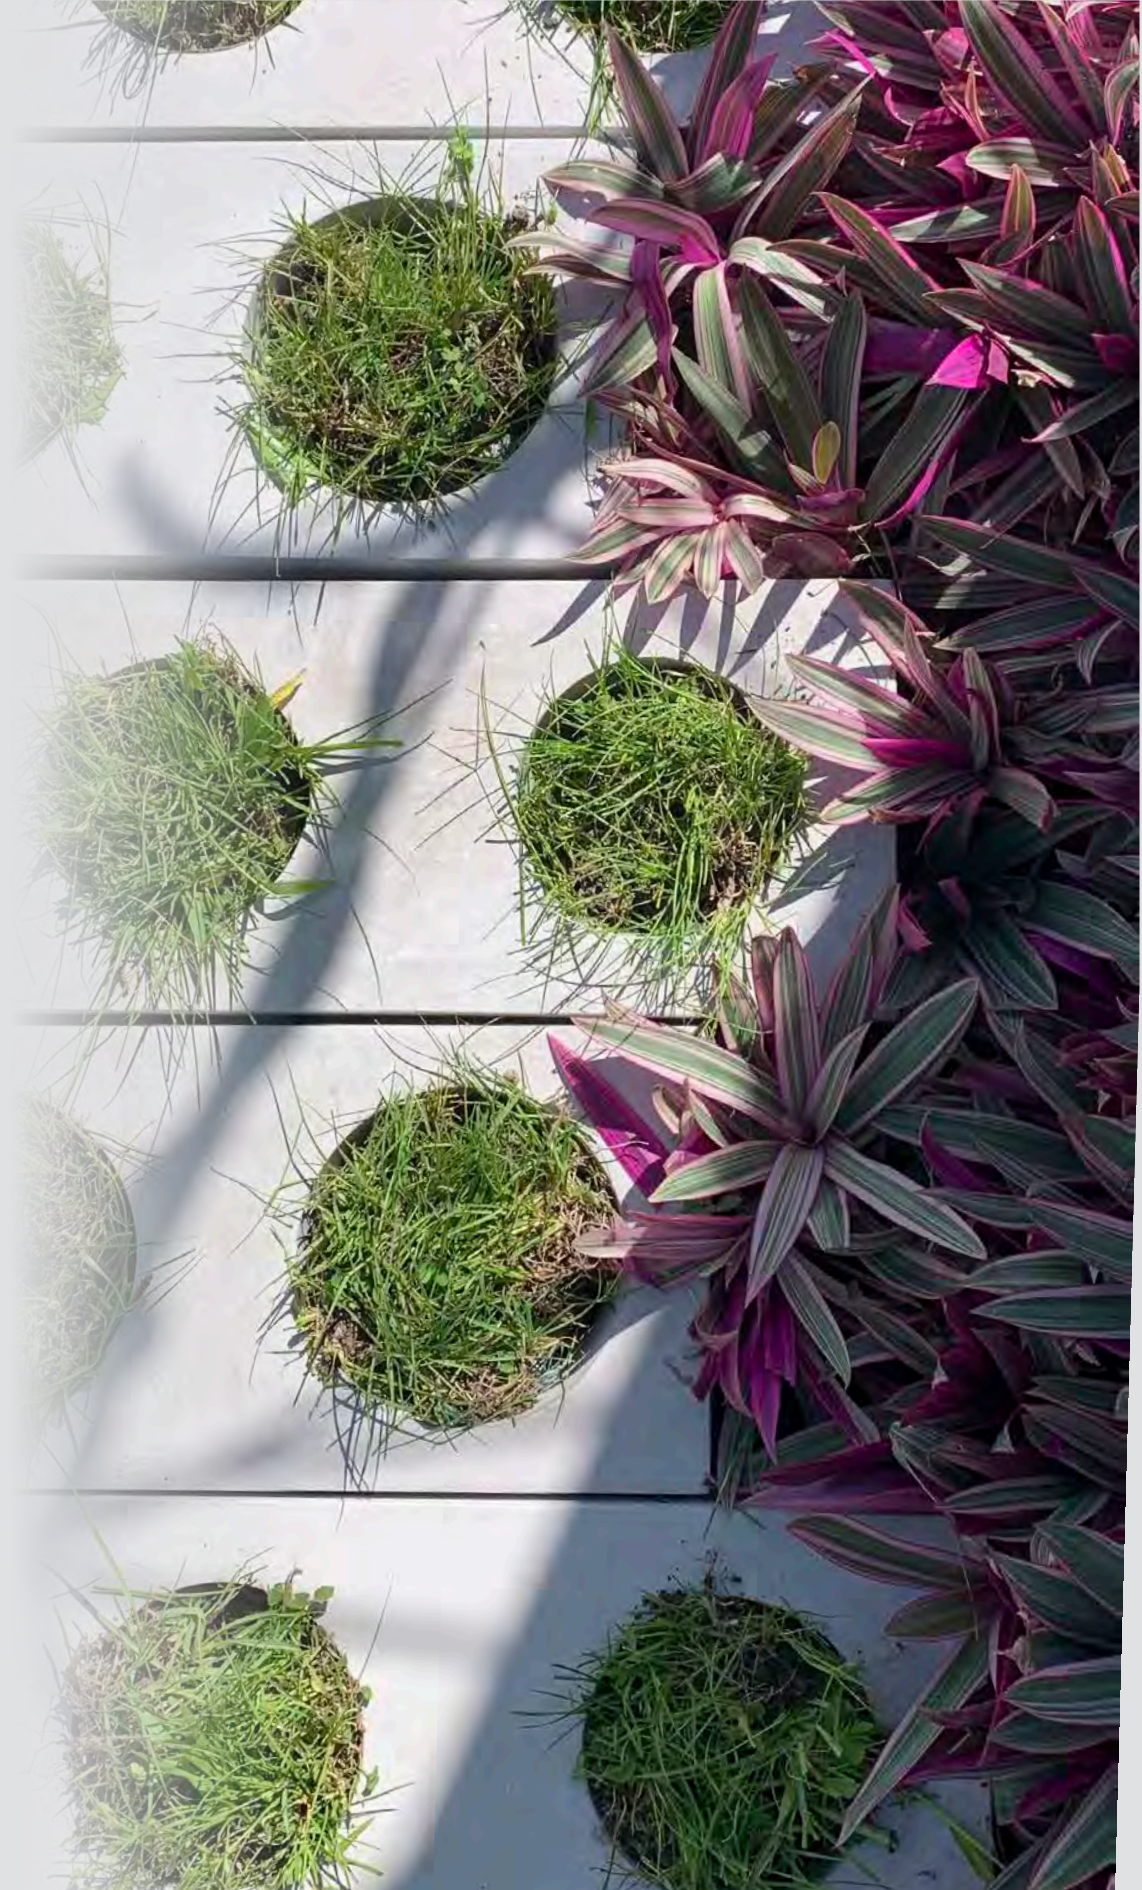

PISO GRAMOQUIN

OBJETO
MONTICCO

DIMENSIONES
40 cm x 20 cm x 5 cm

RENDIMIENTO
12 und/m2

PESO
5,0 kg/und

ACABADO
Liso - Microdecapado - Decapado - Vidrio

COLORES
BLANCO
ARENA
TERRACOTA
CURUBA
ROSA
ONIX
AVELLAA
GRIS