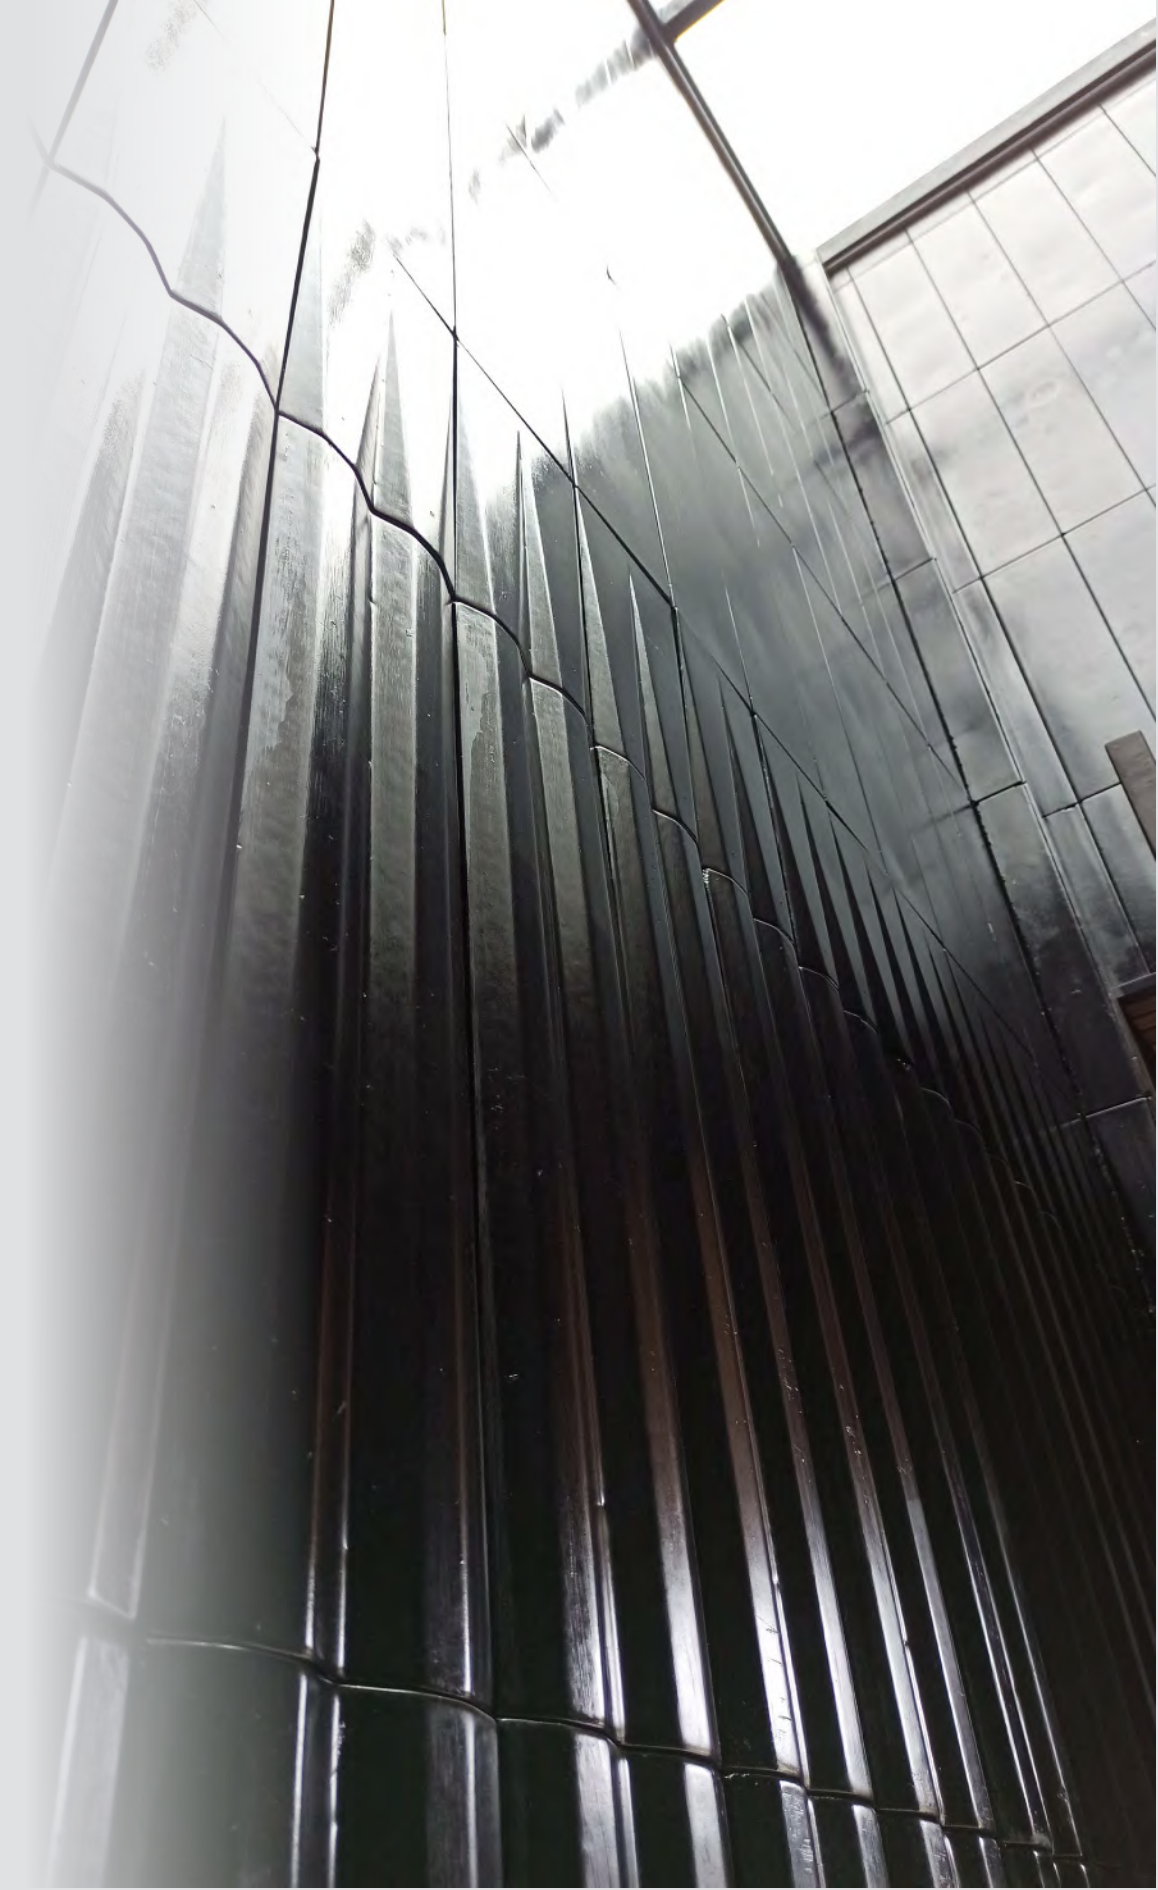

COLORES

BLANCO
ARENA
TERRACOTA
CURUBA
ROSA
ONIX
AVELLAA
GRIS